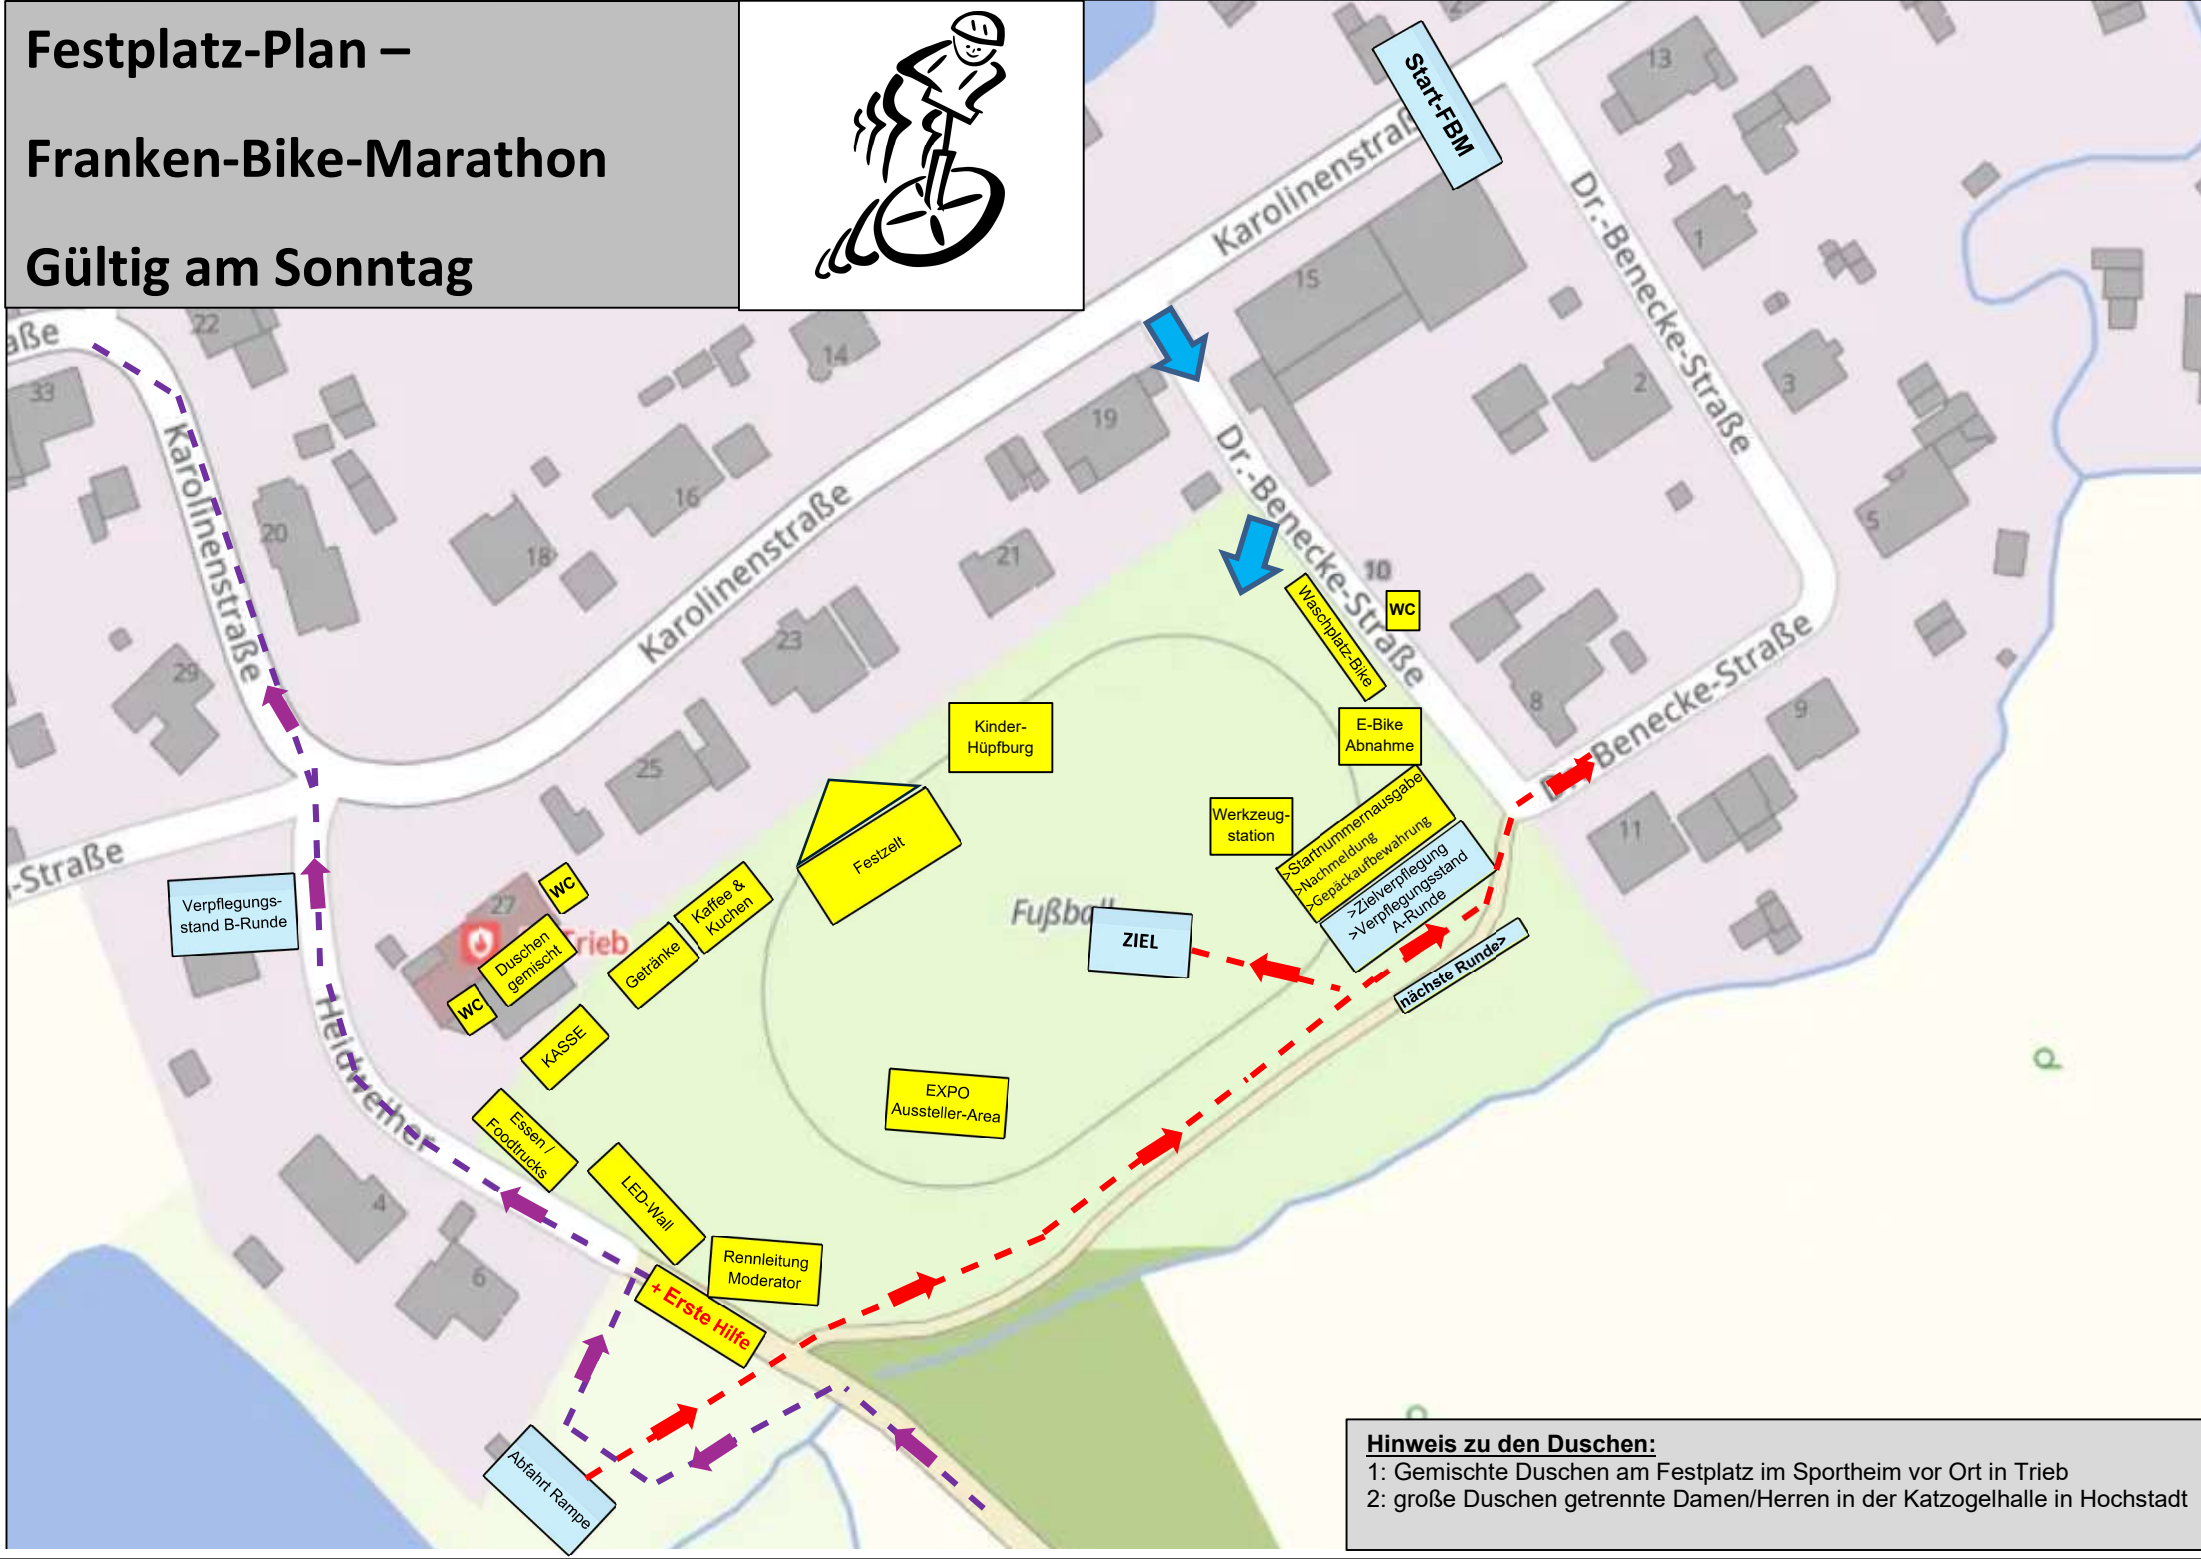

→ Von Lichtenfels A73 kommend

**Trieb**  
Bike-City

# ANFAHRTSBESCHREIBUNG – Parkplätze in TRIEB

→ Richtung Hochstadt: Anfahrt  
DUSCHEN Katzogelhalle

← Von Hochstadt / Kulmbach/  
Kronach kommend

Legende:

**P<sub>1</sub>**

Parkplätze & Camping

Richtung Festplatz / START (zu Fuß/mit Bike)

Innerorts ist die Zufahrt gesperrt

# Festplatz-Plan – Franken-Bike-Marathon Gültig am Sonntag

**Hinweis zu den Duschen:**  
 1: Gemischte Duschen am Festplatz im Sportheim vor Ort in Trieb  
 2: große Duschen getrennte Damen/Herren in der Katzogelhalle in Hochstadt