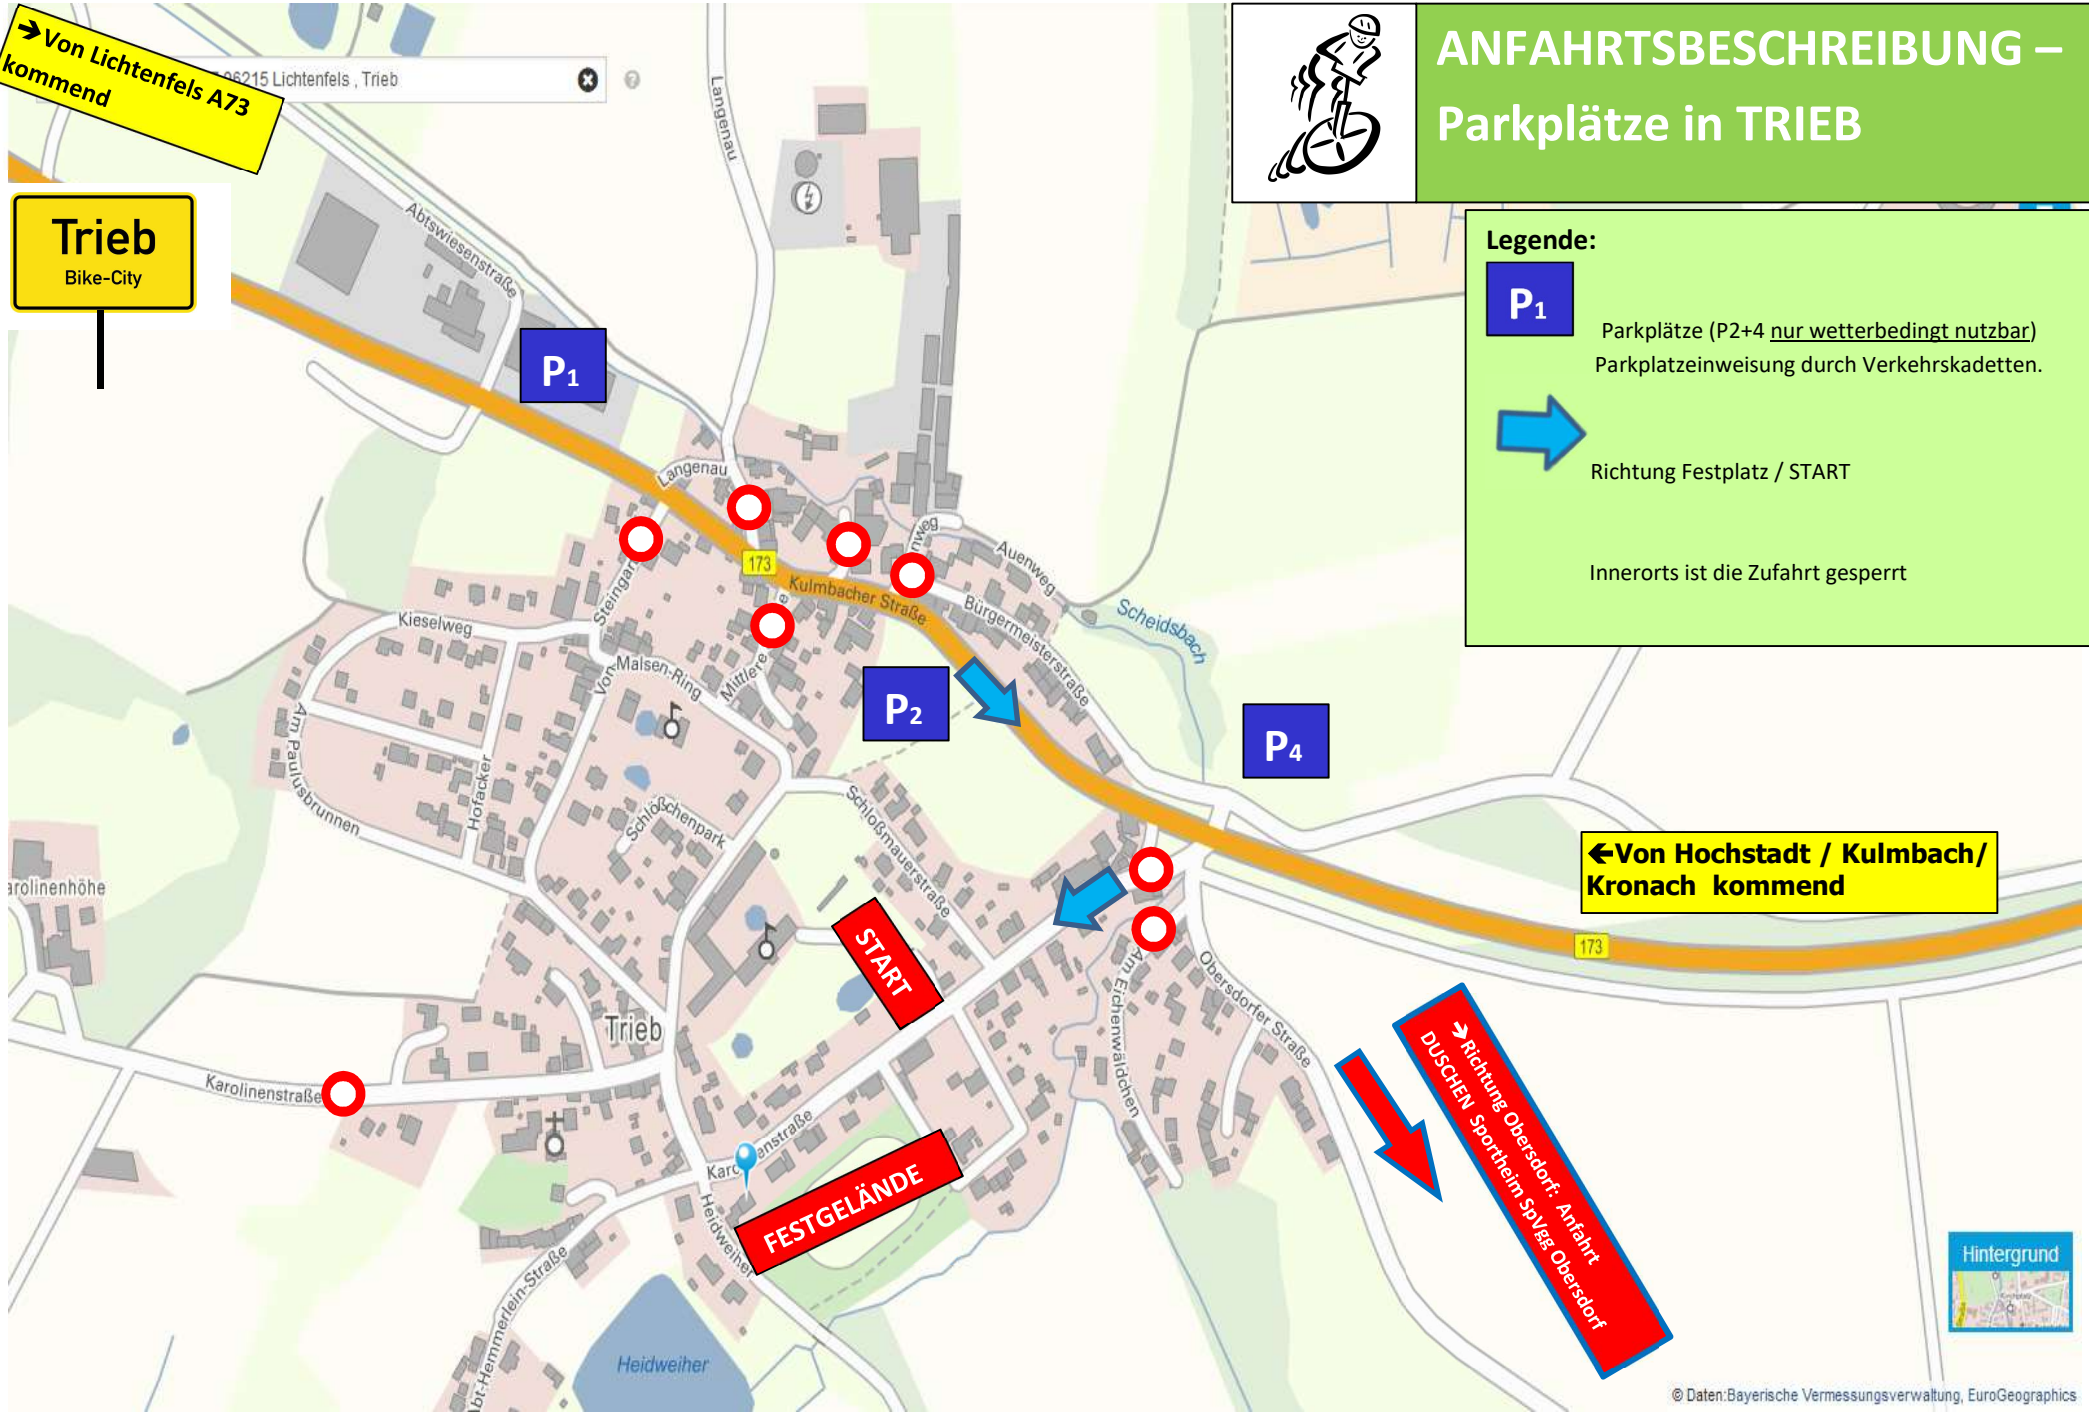

→ Von Lichtenfels A73
kommend

Trieb
Bike-City

ANFAHRTSBESCHREIBUNG – Parkplätze in TRIEB

Legende:

- P₁** Parkplätze (P₂+4 nur wetterbedingt nutzbar)
Parkplatzeinweisung durch Verkehrskadetten.
- Richtung Festplatz / START
- Innerorts ist die Zufahrt gesperrt

Lageplan FESTPLATZ

Legende:

- (1) Start / Startaufstellung in Startblöcken
 - (2) Technische Abnahme E-BIKES + Enduro-Bikes
 - (3) Startnummernausgabe, Nachmeldung, Gepäckaufbewahrung, Zielverpflegung, Werkzeug-Station
 - (4) WC – Toiletten (3 Standorte)
 - (5) Duschen (Standort vor Ort, zusätzlich sind Duschen in der Katzogelhalle ausgeschildert)
 - (6) BRK, ärztliche Versorgung
 - (7) Aussteller-Area
 - (8) ZIEL-Einlauf / Zeitnahme
 - (9) RENNLEITUNG
 - (10) Bewirtung Essen & Getränke
 - (11) MTB-Waschplatz
- Verlauf Zieleinlauf — — — — —
- Verlauf regelmäßige Durchfahrten - - - - -

Anfahrtsplan

DUSCHEN-2 Standort Sportheim SpVgg Obersdorf

Anschrift: 96272 Hochstadt, Reuth 20

↪ Von TRIEB kommend

DUSCHEN H / D

P₃