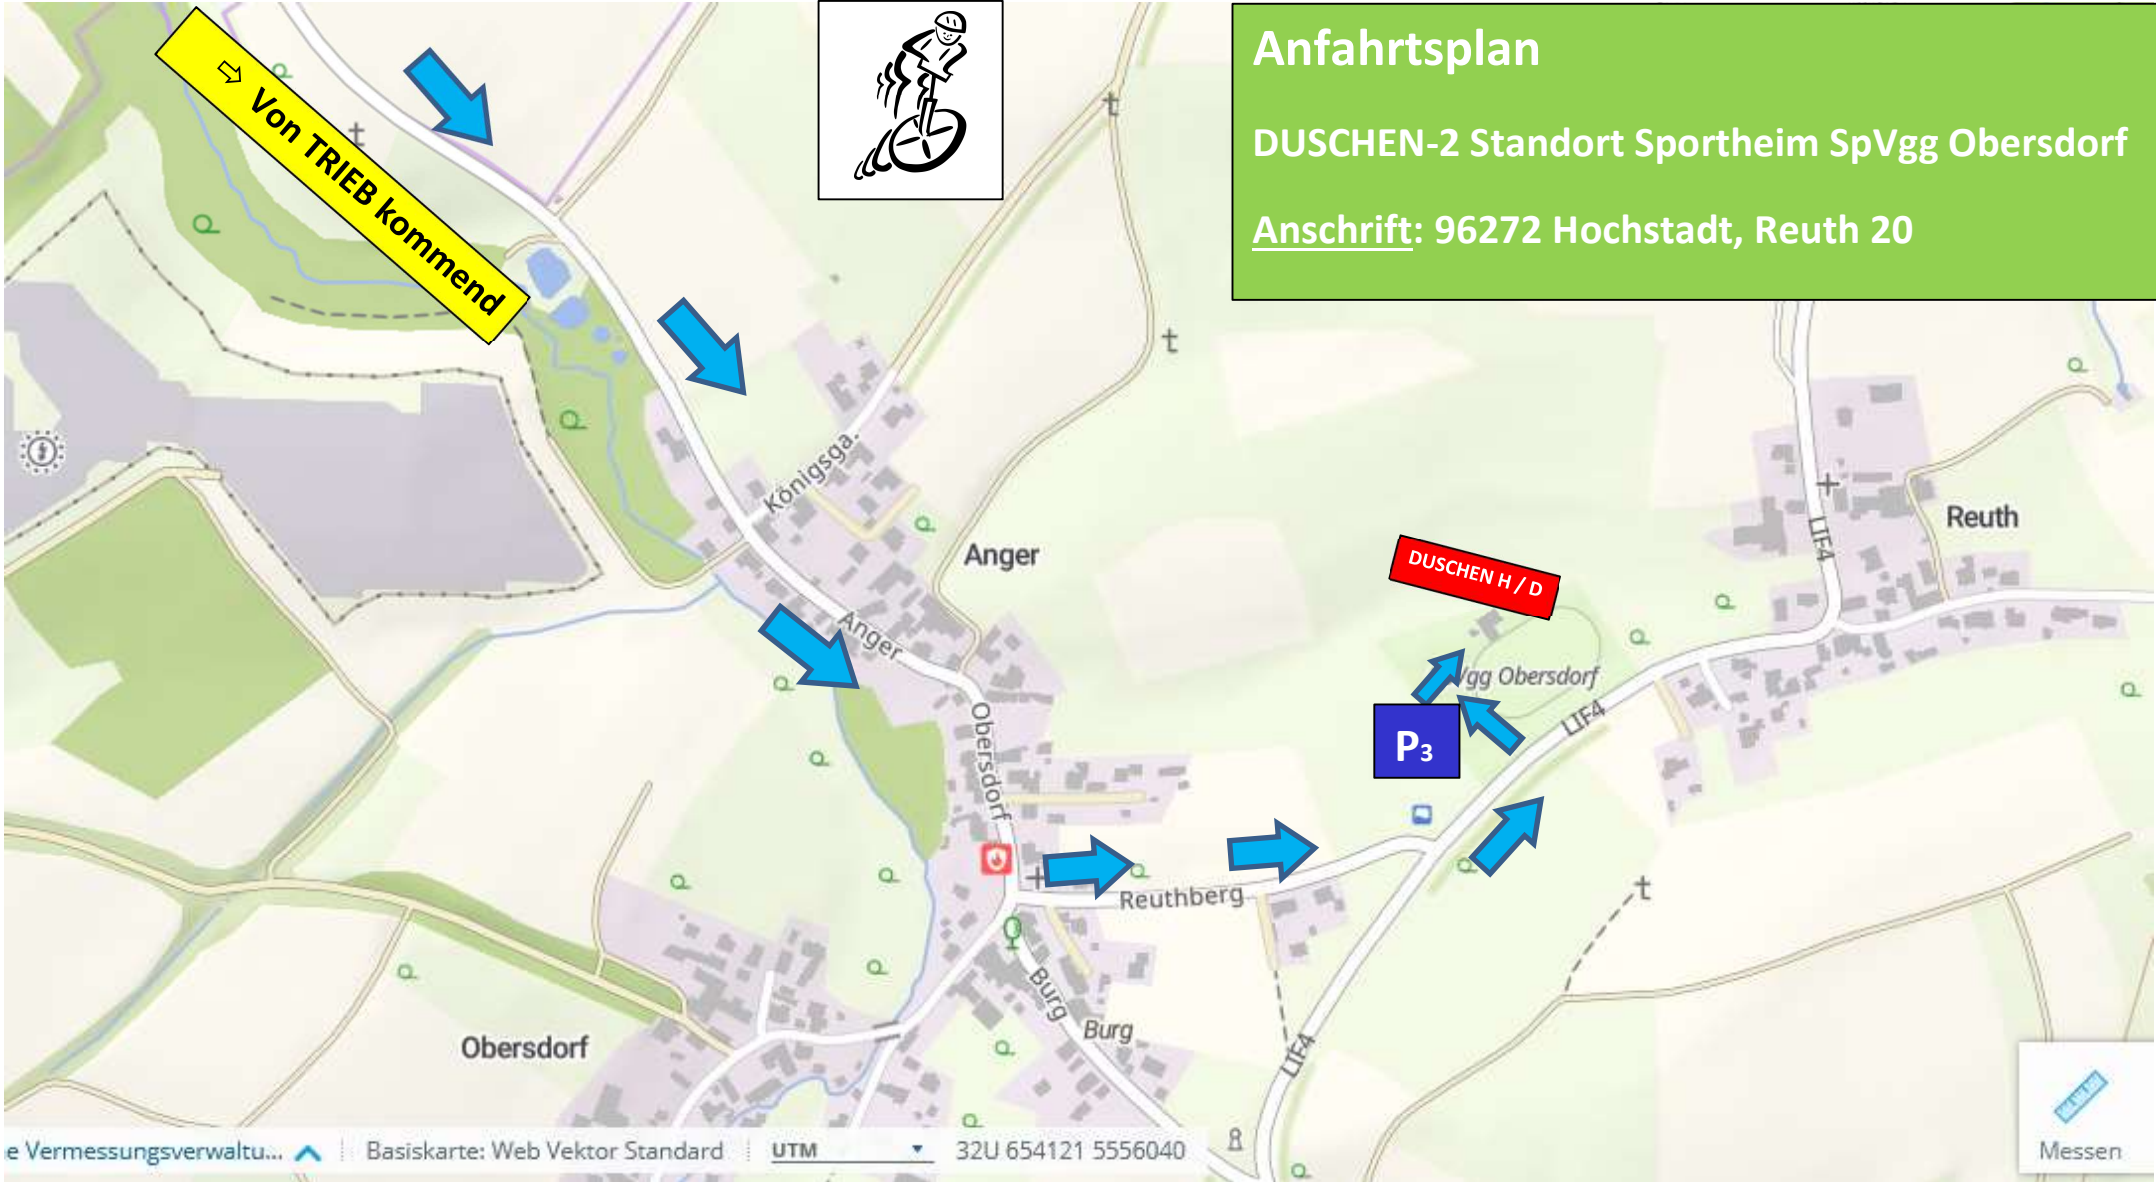

→ Von Lichtenfels A73
kommend

Trieb
Bike-City

ANFAHRTSBESCHREIBUNG – Parkplätze in TRIEB

Legende:

- P₁** Parkplätze (P₂+4 nur wetterbedingt nutzbar)
Parkplatzeinweisung durch Verkehrskadetten.
- Richtung Festplatz / START
- Innerorts ist die Zufahrt gesperrt

Lageplan FESTPLATZ

Legende:

- (1) Start / Startaufstellung in Startblöcken
 - (2) Technische Abnahme E-BIKES + Enduro-Bikes
 - (3) Startnummernausgabe, Nachmeldung, Gepäckaufbewahrung, Zielverpflegung, Werkzeug-Station
 - (4) WC – Toiletten (3 Standorte)
 - (5) Duschen (Standort vor Ort, zusätzlich sind Duschen in der Katzogelhalle ausgeschildert)
 - (6) BRK, ärztliche Versorgung
 - (7) Aussteller-Area
 - (8) ZIEL-Einlauf / Zeitnahme
 - (9) RENNLEITUNG
 - (10) Bewirtung Essen & Getränke
 - (11) MTB-Waschplatz
- Verlauf Zieleinlauf — — — — —
- Verlauf regelmäßige Durchfahrten - - - - -

Anfahrtsplan

DUSCHEN-2 Standort Sportheim SpVgg Obersdorf

Anschrift: 96272 Hochstadt, Reuth 20

↪ Von TRIEB kommend

DUSCHEN H / D

P₃